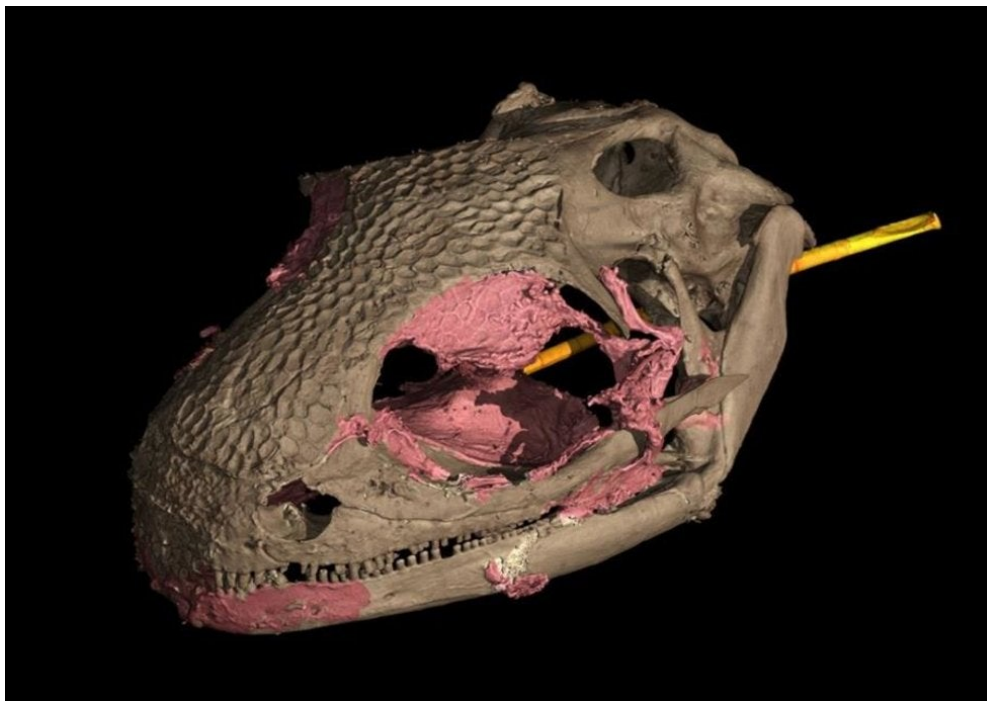

Species from a Lost World : Yaksha perettii | Dr. ...